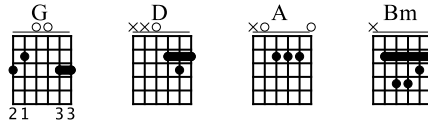

# Calma

Pedrò Capo, Farruko

Standard tuning

♩ = 130

S-Gt

*mf*

1 G D A Bm

Cuatro abrazos...

5 G D A Bm

9 G D A Bm

13 G D A Bm

G D A Bm

17

TAB

Vamos pa' la playa...  
G D A Bm

21