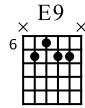

Accompagnamento Funk 2

Standard tuning

♩ = 90

S-Gt

E9

mf

T	7	7	7	7	7	7	7	7	7	7	7	7	7	7	7	7	7	7	7
A	7	7	7	7	7	7	7	7	7	7	7	7	7	7	7	7	7	7	7
B	6	6	6	6	6	6	6	6	6	6	6	6	6	6	6	6	6	6	6

□ V □ V □ V □ □ V □ □ V □ □ V □ V □ V □ V □ □ V □ □ V □

T	7	7	7	7	7	7	7	7	7	7	7	7	7	7	7	7	7	7	7
A	7	7	7	7	7	7	7	7	7	7	7	7	7	7	7	7	7	7	7
B	6	6	6	6	6	6	6	6	6	6	6	6	6	6	6	6	6	6	6

□ V □ V □ V □ □ V □ □ V □ □ V □ V □ V □ V □ □ V □ □ V □

T	7	7	7	7	7	7	7	7	7	7	7	7	7	7	7	7	7	7	7
A	7	7	7	7	7	7	7	7	7	7	7	7	7	7	7	7	7	7	7
B	6	6	6	6	6	6	6	6	6	6	6	6	6	6	6	6	6	6	6